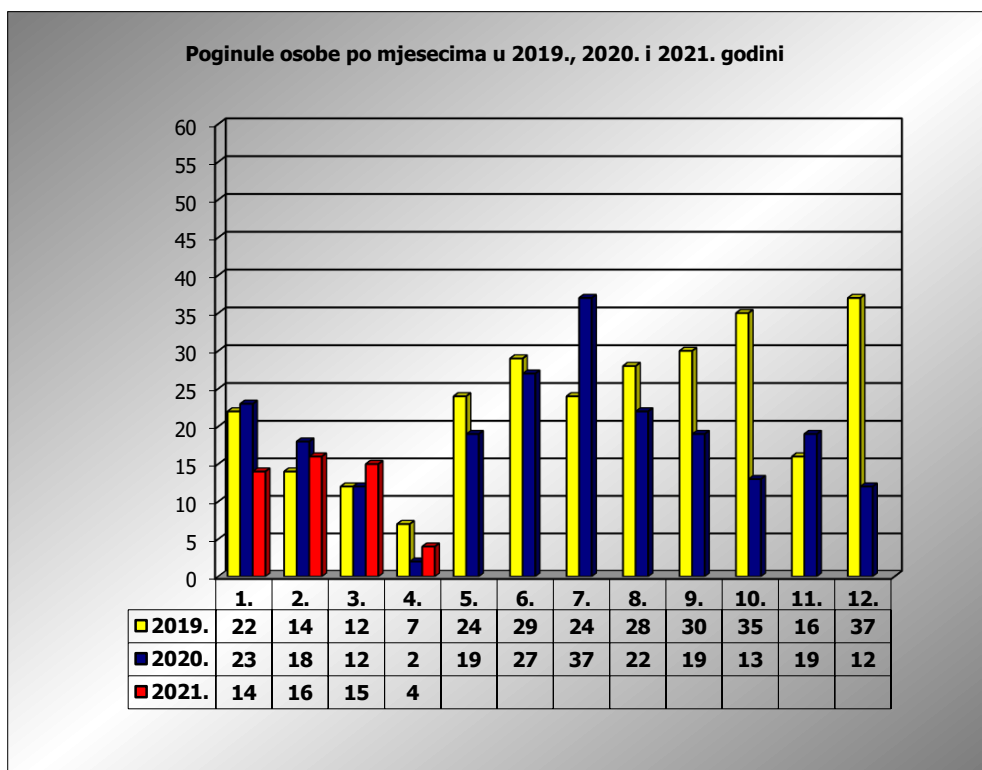

PRIKAZ POGINULIH OSOBA U PROMETNIM NESREĆAMA U 2021. GODINI U REPUBLICI HRVATSKOJ PO MJESECIMA
(usporedba s 2019. i 2020. godinom)

mjesec	poginuli			2021./2019.		2021./2020.	
	2019. g.	2020. g.	2021. g.				
siječanj	22	23	14	-36,4%	-8	-39,1%	-9
veljača	14	18	16	14,3%	2	-11,1%	-2
ožujak	12	12	15	25,0%	3	25,0%	3
travanj	7	2	4	-42,9%	-3	100,0%	2
svibanj	24	19					
lipanj	29	27					
srpanj	24	37					
kolovoz	28	22					
rujan	30	19					
listopad	35	13					
studeni	16	19					
prosinac	37	12					
I	22	23	14	-36,4%	-8	-39,1%	-9
I - III	48	53	45	-6,3%	-3	-15,1%	-8
I - IV	55	55	49	-10,9%	-6	-10,9%	-6

IV. mjesec - podaci s danom 05.04.2019., 2020. i 2021.